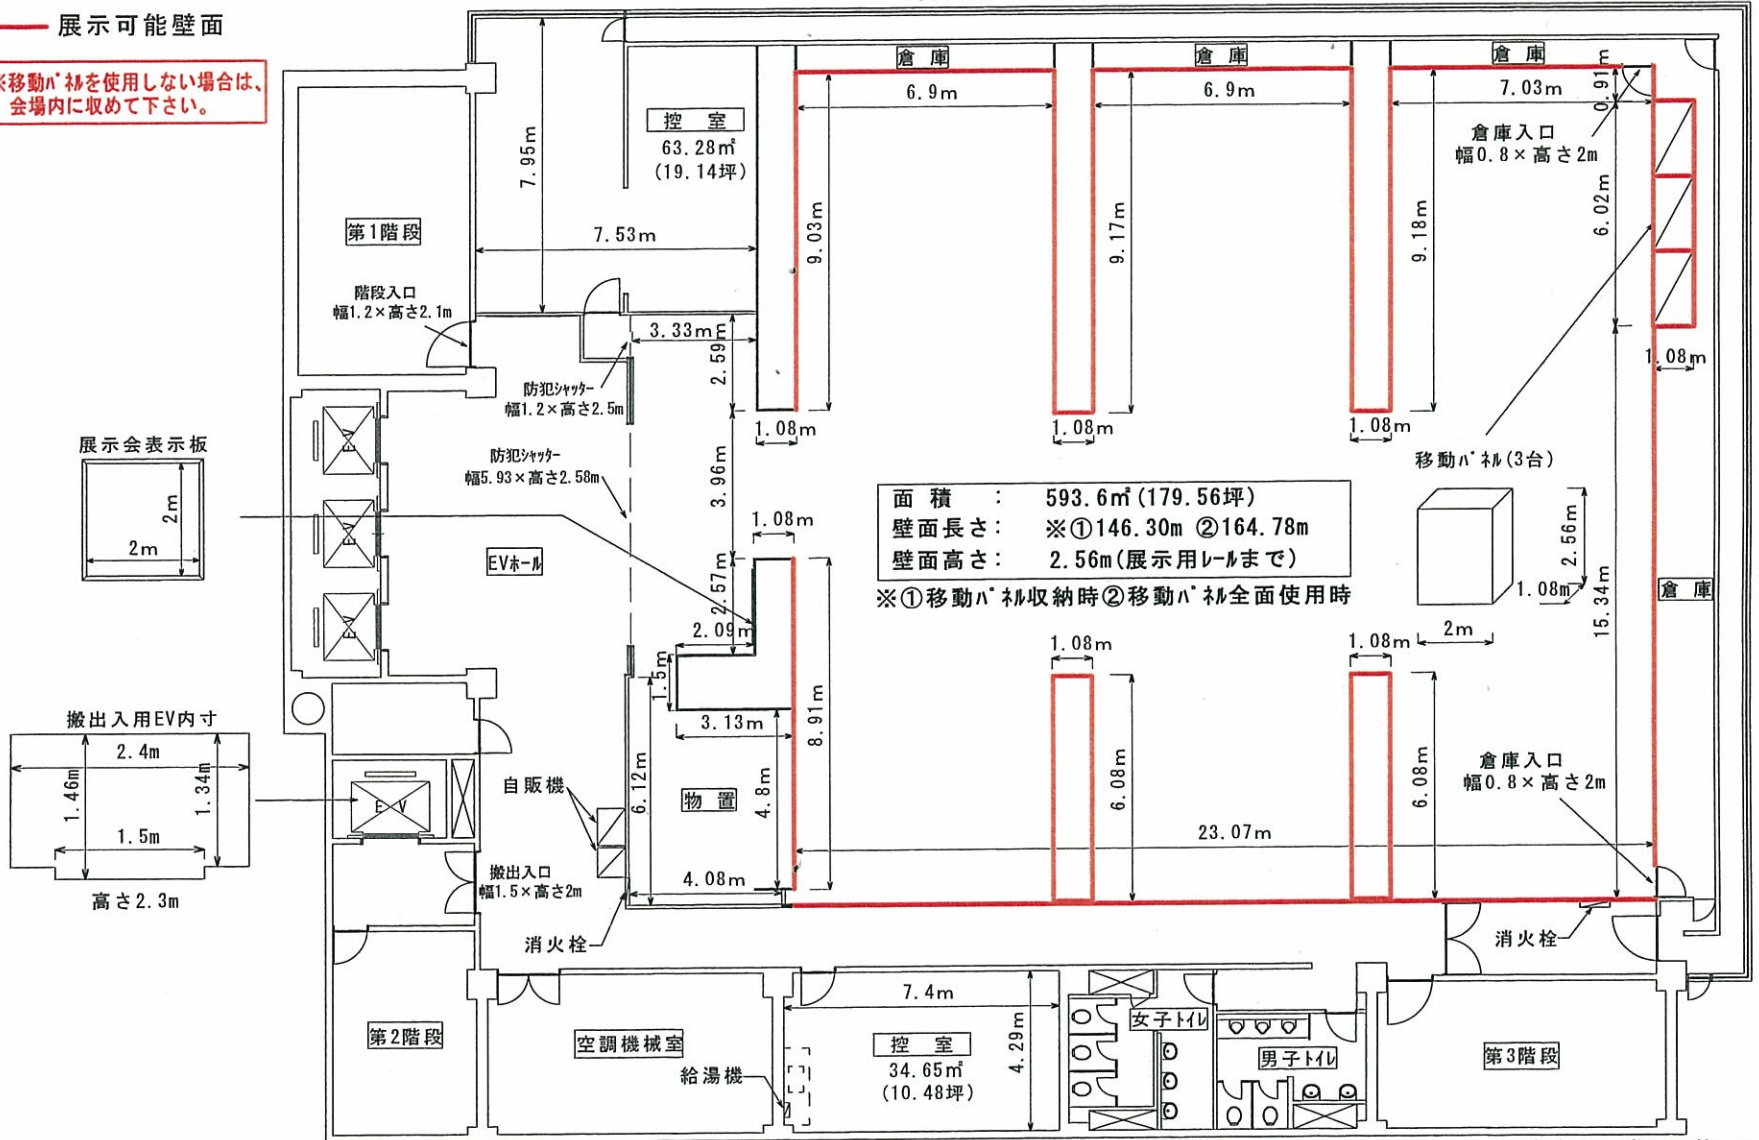

東京銀座画廊・美術館 5階会場平面図

— 展示可能壁面

※移動ハコを使用しない場合は、
会場内に収めて下さい。

(3) 会場平面図

※小数点以下2桁目四捨五入